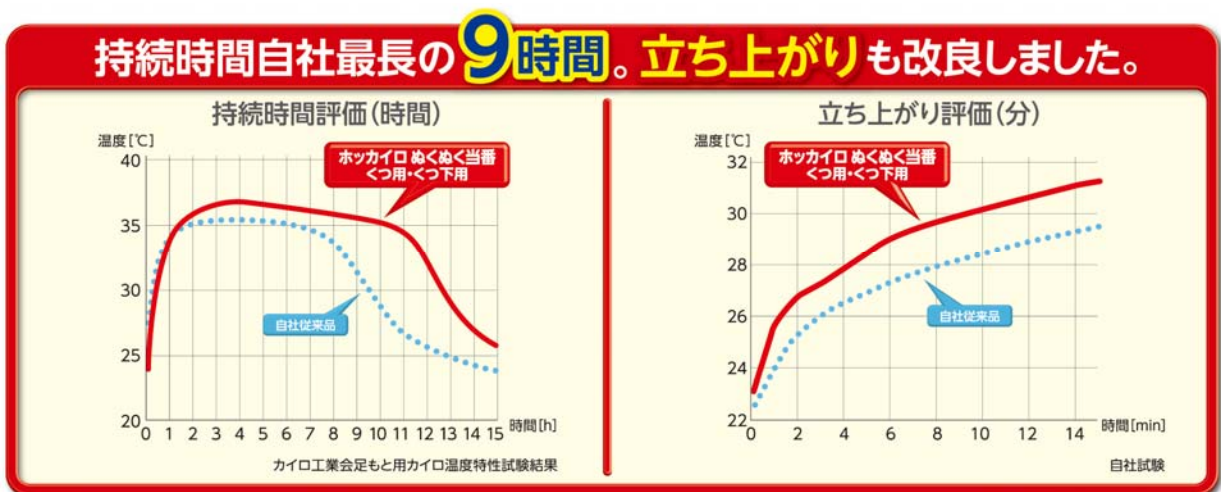

そこで、配合する活性炭を特殊製法ヤシガラ活性炭に変更したのをはじめ、その他配合成分の処方を検討した結果、持続時間が9時間に延びただけでなく、さらに温まるまでの立ち上がりの時間も早くすることに成功しました。

品質面のみでなく、製品の外観を従来の白から黒へと変更し、使用時に目立ちにくくなりました。

『ホッカイロぬくぬく当番』ブランドに、新しく『くつ用』、『くつ下用』が新たに仲間入りすることで、これから迎える寒い季節に備えて、より快適な生活をお届けしてまいります。

■製品特長

●持続時間が自社最長の9時間

さらに温まるまでの立ち上がりの時間も早くなりました。

●くつやくつ下になじみやすい黒色不織布を採用

■製品概要

販売名		ホッカイ口ぬくぬく当番くつつ用	ホッカイ口ぬくぬく当番くつつ下用
パッケージ画像	5足分		
	15足分		
希望小売価格		オープン価格	
生産国		日本	

■販売

全国のドラッグストア、薬局・薬店、スーパー、ホームセンターなどでお求めいただけます。