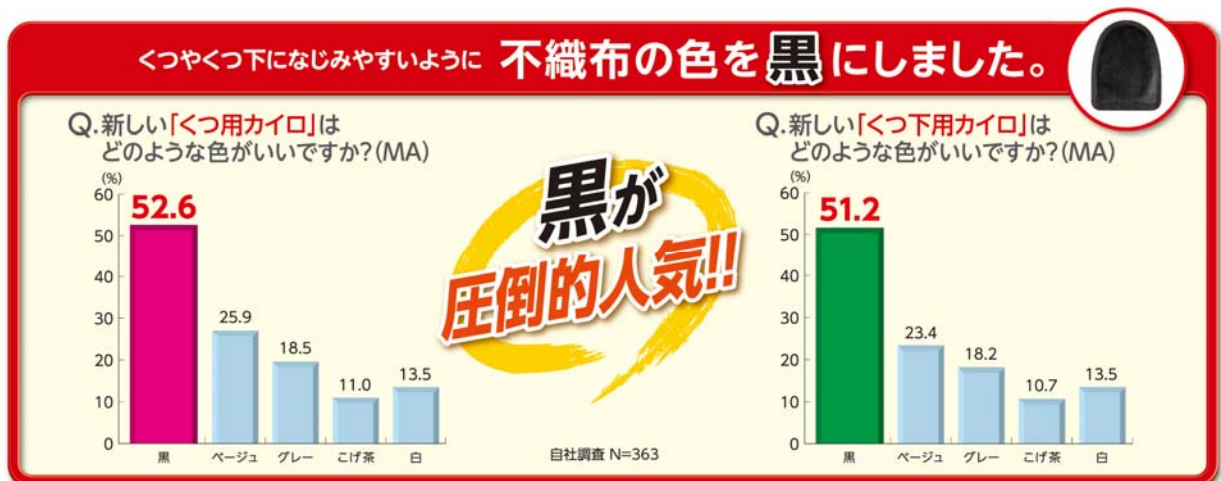

そこで、配合する活性炭を特殊製法ヤシガラ活性炭に変更したのをはじめ、その他配合成分の処方を検討した結果、持続時間が9時間に延びただけでなく、さらに温まるまでの立ち上がりの時間も早くすることに成功しました。

品質面のみでなく、製品の外観を従来の白から黒へと変更し、使用時に目立ちにくくなりました。

『ホッカイロぬくぬく当番』ブランドに、新しく『くつ用』、『くつ下用』が新たに仲間入りすることで、これから迎える寒い季節に備えて、より快適な生活をお届けしてまいります。

■製品特長

●持続時間が自社最長の9時間

さらに温まるまでの立ち上がりの時間も早くなりました。

●くつやくつ下になじみやすい黒色不織布を採用

■製品概要

販売名		ホッカイ口ぬくぬく当番くつつ用	ホッカイ口ぬくぬく当番くつつ下用
パッケージ画像	5足分		
	15足分		
希望小売価格		オープン価格	
生産国		日本	

■販売

全国のドラッグストア、薬局・薬店、スーパー、ホームセンターなどでお求めいただけます。